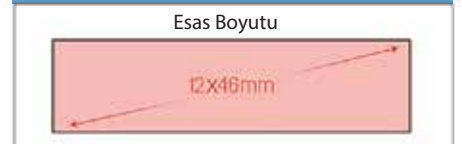

Daha Büyük Spot Boyutu:

Daha büyük spot boyutu filtresi, daha hızlı ve etkili epilasyon ve daha derine nüfuz etme imkanı sağlar.