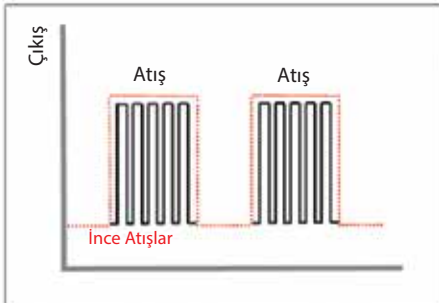

•12 Cilt Rengi Seçeneği Mevcuttur

Daha ayrıntılı bir Cilt Rengi seçme olanağı, daha iyi bir uygulama yapma imkanı sağlar.

Foto Sprey (Ütüleme) Özelliği

Saniyede 3 atış özelliği ile hızlı ve etkili bir tedavi sunar.

REGINA IPL PS+ SİSTEMİNİN ÖNE ÇIKAN ÖZELLİKLERİ:

Kare Atış Teknolojisi:

Kare Atış teknolojisine dayanan Uzun Atış ve Uzun Atışa Denk Atış teknolojilerinin benimsenmesi, çeşitli cilt yüzeylerinde etkili uygulama yapmayı mümkün kılar. Işık akımını istenen seviyede hızlıca durdurarak yan etki oluşma riskini ortadan kaldırır ve hastanın kendisini rahatsız hissetmesinin önüne geçer.

Jelsiz Uygulama Yöntemi:

Tüylerin epilasyonunda temassız uygulama yapılır ve jel kullanılmaz.

"FOTO-TONLAMA" Özelliği:

Kapanma zamanını ayarlama (780 milisaniyeye kadar) özelliği ile Çoklu Atış (40 atışa kadar) teknolojisi, Cilde Ton Kazandırma ve Cilt Sıkılaştırma işlemleri için oldukça uygundur. Gebelik lekesi ve akne tedavisinde de düşük akış ve yüksek enerji yoğunluğu sayesinde harika sonuçlar verir. Bu özelliği tavsiye ederiz.

Daha Büyük Spot Boyutu:

Daha büyük spot boyutu filtresi, daha hızlı ve etkili epilasyon ve daha derine nüfuz etme imkanı sağlar.

FOTO SPREY (ÜTÜLEME) ÖZELLİĞİ:

Patentli ikiz güç sistemi sayesinde cihaz kendisini iki kere şarj eder. Bu sayede cihazımız saniyede 3 atış yapabilir. Bu da bizim daha hızlı bir tedavi sunarak çok daha hızlı ve iyi sonuçlar elde etmemizi sağlar.