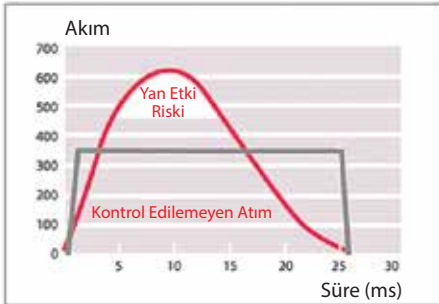

•12 Cilt Rengi Seçeneği Mevcuttur

Daha ayrıntılı bir Cilt Rengi seçme olanağı, daha iyi bir uygulama yapma imkanı sağlar.

Foto Sprey (Ütüleme) Özelliği

Saniyede 3 atış özelliği ile hızlı ve etkili bir tedavi sunar.

REGINA IPL PS+ SİSTEMİNİN ÖNE ÇIKAN ÖZELLİKLERİ:

Kare Atış Teknolojisi:

Kare Atış teknolojisine dayanan Uzun Atış ve Uzun Atışa Denk Atış teknolojilerinin benimsenmesi, çeşitli cilt yüzeylerinde etkili uygulama yapmayı mümkün kılar. Işık akımını istenen seviyede hızlıca durdurarak yan etki oluşma riskini ortadan kaldırır ve hastanın kendisini rahatsız hissetmesinin önüne geçer.