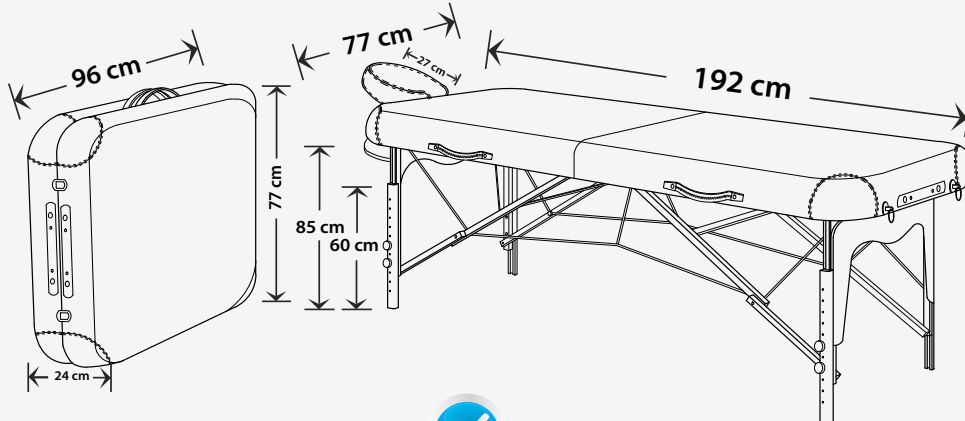

AHŞAP PORTATİF MASAJ YATAĞI WOODEN PORTABLE MASSAGE BED

Özellikler

- Komple özel ahşap ve çelik telden üretim
- 130 Kg taşıma kapasitesi
- Kolay taşınabilir
- Yüksekliği ayarlanabilir
- Antibakteriyel, leke tutmaz suni deri
- 35 DNS sünger
- FSC/COC/VOC Sertifikaları

Features

- Produced from wood and steel wire
- 130 Kg carrying capacity
- Easy to transport
- Height can be adjustable
- Antibacterial, stainproof faux leather
- 35 DNS sponge
- FSC/COC/VOC Certificates