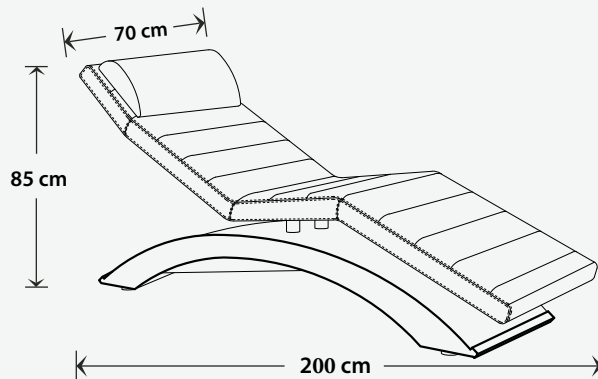

**SPA DİNLENME YATAĞI**  
SPA RELAXING BED

**Özellikler**

- Ergonomik ve şık özel tasarım
- Komple çelik profil kasa üzeri gerçek ahşap kaplama veya lake boya kasa
- Özel ayarlanabilir yastık
- Antibakteriyel, leke tutmaz suni deri
- 35 DNS sünger

**Features**

- Ergonomic and stylish special design
- Real wood veneer or lacquered paint casing on complete steel profile frame
- Adjustable special pillow
- Antibacterial, stainproof faux leather
- 36 DNS sponge