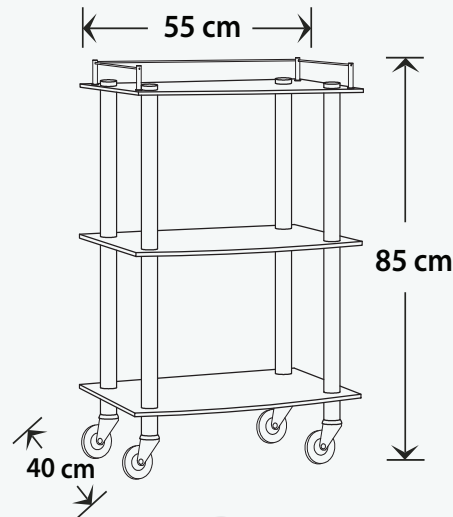

TEKERLEKLİ AKRİLİK & KROM ETAJER
ACRYLIC & CHROME TROLLEY WITH WHEELS

Özellikler

- Üç katlı %100 akrilik raflar
- Krom kaplama özel gövde ve ayak
- Kilitlenebilir tekerlekler
- Tekerlekleri sayesinde istediğiniz yere çekerek kullanabilirsiniz.

Features

- 100% acrylic three-storey shelves
- Chrome plated special body and foot
- Lockable wheels
- You can use it by pulling the wheels wherever you want

2 YIL GARANTİ

2 YEARS WARRANTY