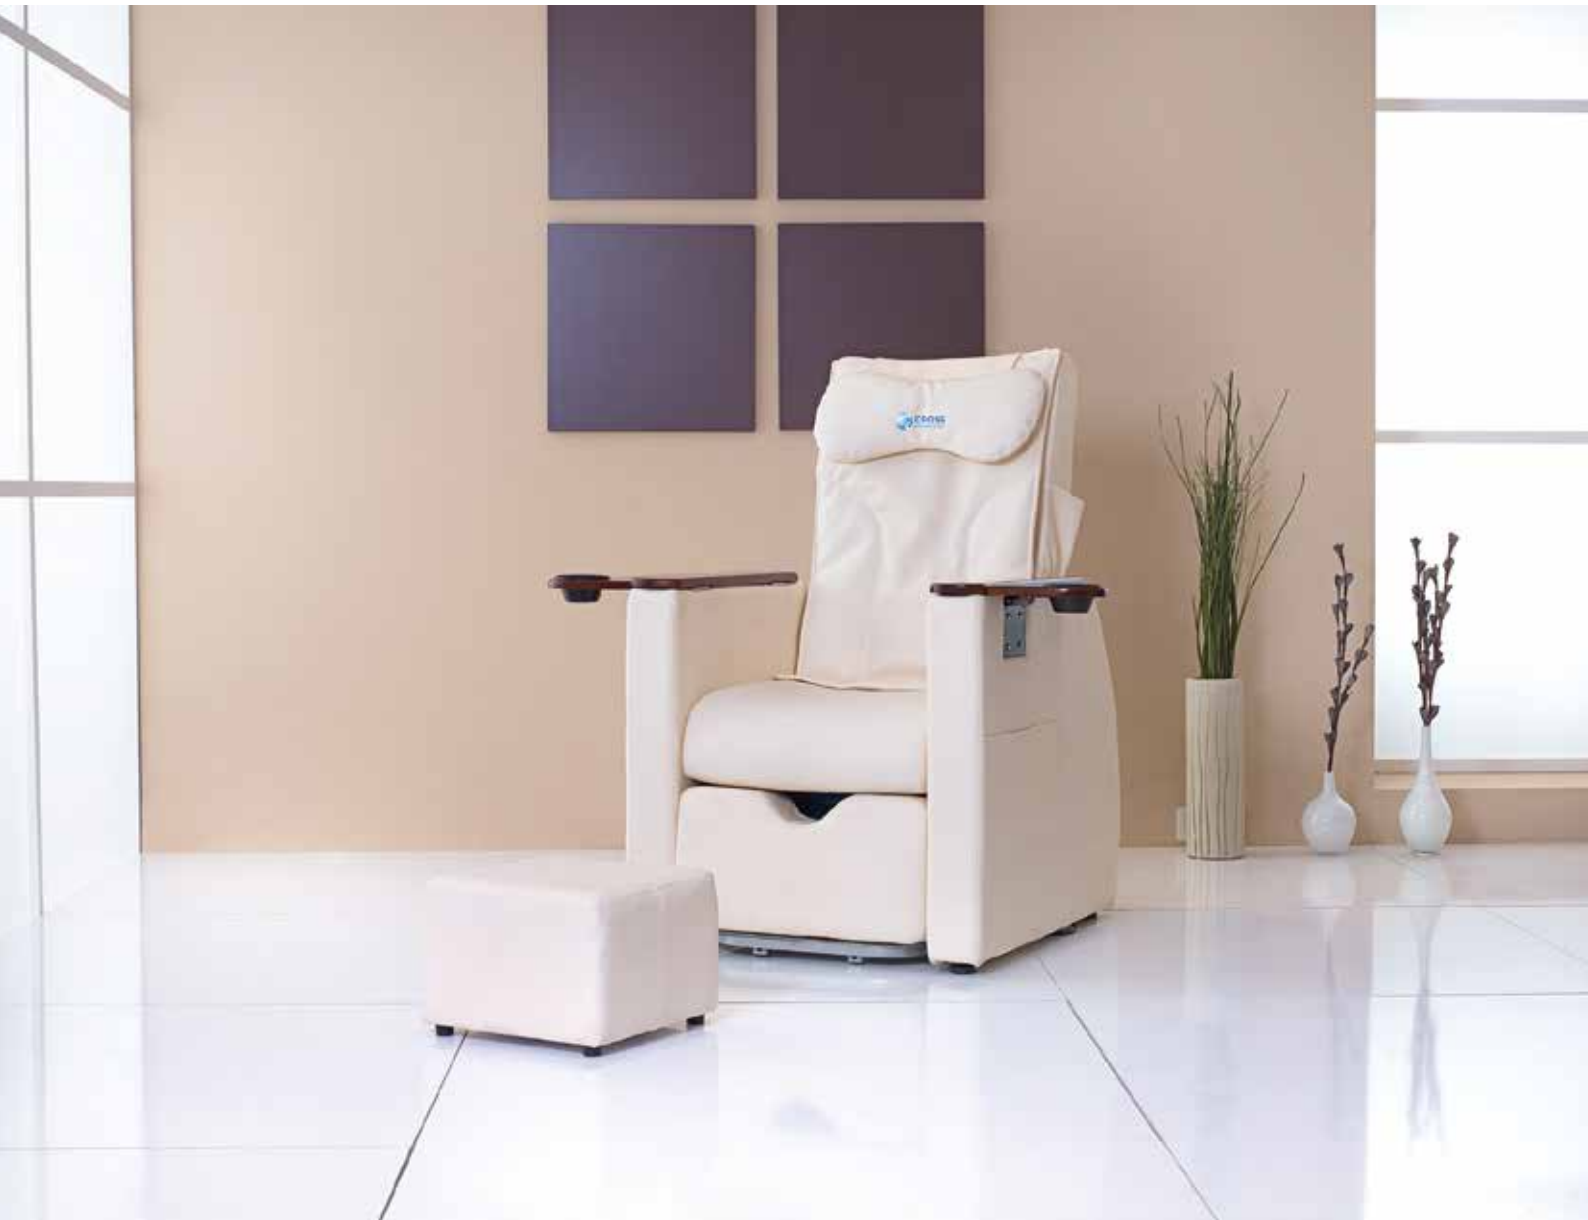

MASSAGE- & MANİKÜRE - PEDİKÜRE SPA-STUHL

2 JAHRE GARANTIE

[www.crossbeauty.com](http://www.crossbeauty.com)

# DM-925

MASSAGE- & MANIKÜRE - PEDIKÜRE SPA-STUHL

## Eigenschaften:

- Maniküre-Pediküre SPA-Stuhl mit einem patentiertem und speziellem Design
- Am Rückenteil gibt es ein spezielles Massagesystem mit Jadesteinen
- Rückenteil mit Motor kann nach vorne/hinten beweglich
- Am Fußteil in einem versteckten Kammer befindet sich der DM-920 Pedikür SPA Pflegewagen / das Heizungssystem, Vibro-Massage, einstellbare Fußstütze
- An den hölzernen Armlehnen auf beiden Seiten des Stuhls befindet sich ein abnehmbarer Behälter für Manikürwasser
- Pflege-Hocker mit speziellem Design
- Antibakterielles, fleckenfreies Kunstleder