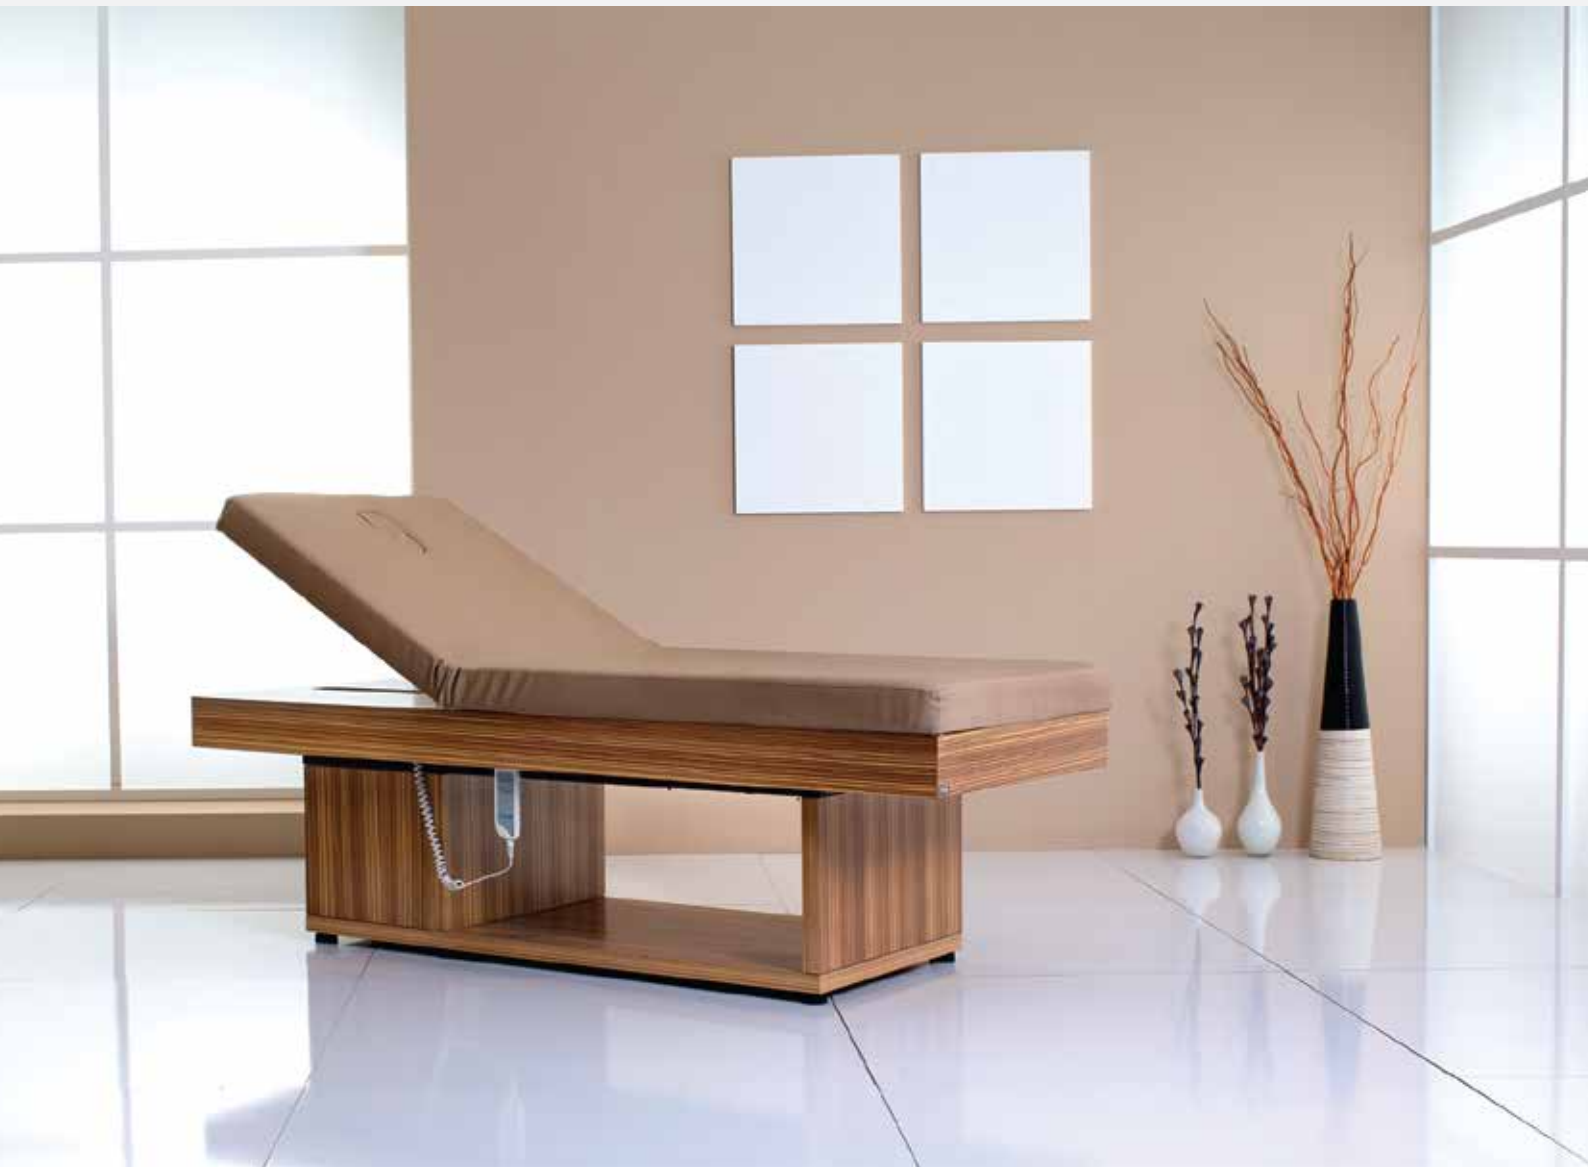

2 PFLEGE- UND MASSAGELIEGE MIT MOTOREN

2 JAHRE GARANTIE

www.crossbeauty.com