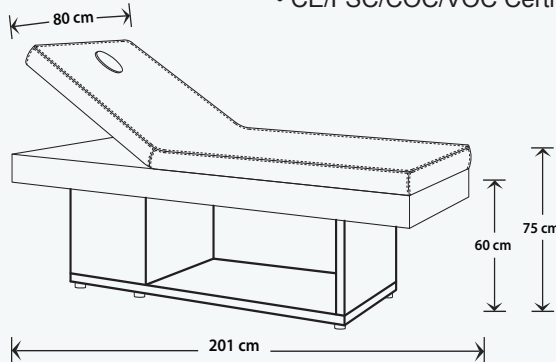

2 MOTORLU BAKIM & MASAJ YATAĐI 2 MOTORS TREATMENT & MASSAGE BED

Özellikler

- 2 motorlu hareket sistemi
- Komple çelik profil kasa üzeri gerçek ahşap kaplama veya lake boya kasa
- 140 Kg kaldırma kapasiteli
- Sırt kısmı ve yukarı-aşağı motorlu hareket sistemi
- İki kademeli 3 noktadan 24 Volt ısıtma sistemi (opsiyonel)
- Antibakteriyel, leke tutmaz suni deri
- 35 DNS Sünger
- CE/FSC/COC/VOC Sertifikaları

Features

- 2 motors motion system
- Real wood veneer or lacquered paint casing on complete steel profile frame
- 140 Kg lifting capacity
- Motion system with motors for the back part, up-down
- Two stage from 3 different points 24V heating system (optional)
- Antibacterial, stainproof faux leather
- 35 DNS sponge
- CE/FSC/COC/VOC Certificates