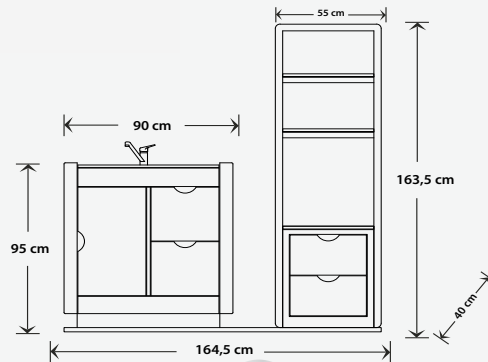

2 YIL GARANTİ 2 YEARS WARRANTY