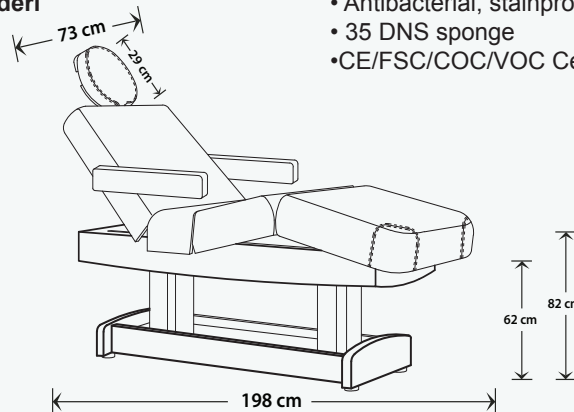

4 MOTORLU BAKIM & MASAJ YATAĞI 4 MOTORS TREATMENT & MASSAGE BED

Özellikler

- 4 motorlu hareket sistemi
- Komple çelik profil kasa üzeri gerçek ahşap kaplama veya lake boya kasa
- 240 Kg kaldırma kapasiteli
- Sırt kısmı, ayak kısmı ve yukarı-aşağı motorlu hareket sistemi
- Sırt kısmına bağlı hareketli kol dayama
- İki kademeli 3 noktadan 24 Volt ısıtma sistemi (opsiyonel)
- Antibakteriyel, leke tutmaz suni deri
- 35 DNS Sünger
- CE/FSC/COC/VOC Sertifikaları

Features

- 4 motors motion system
- Real wood veneer or lacquered paint casing on complete steel profile frame
- 240 Kg lifting capacity
- Motion system with motors in the back part, foot part, up-down
- Movable armrests adjacent to the back
- Two stage from 3 different points 24V heating system (optional)
- Antibacterial, stainproof faux leather
- 35 DNS sponge
- CE/FSC/COC/VOC Certificates