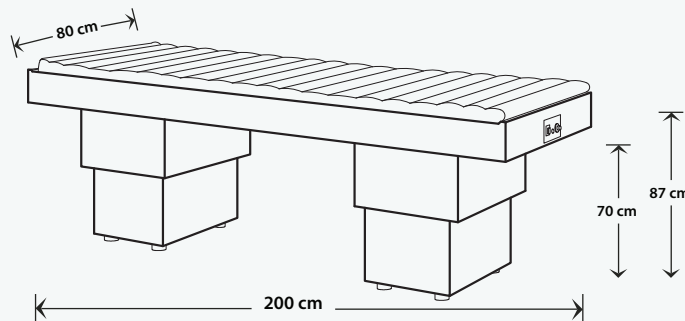

### Özellikler

- 2 motorlu yukarı-aşağı hareket sistemi
- Komple çelik profil kasa üzeri gerçek ahşap kaplama veya lake boya kasa
- Kasa üzerinde su geçirmez polyester kaplama
- 200 Kg taşıma kapasitesi
- Özel üretim tek parça su yatağı
- IP67 sertifikalı su yatağı ısıtma sistemi
- IP67 sertifikası (suya ve toza karşı dayanıklılık sertifikasıdır)
- Çok alternatifli renk ve aktiviteli LED terapi
- CE/FSC/COC/VOC/IP67 Sertifikaları

### Features

- 2 motors motion system; up-down
- Real wood veneer or lacquered paint casing on complete steel profile frame
- Waterproof polyester covering on case
- 200 Kg lifting capacity
- Special production, in a single piece water bed
- IP67 certified water bed heating system
- IP67 certificate (water and dust resistance certificate)
- Multi alternative colors and activity LED therapy
- CE/FSC/COC/VOC/IP67 Certificates