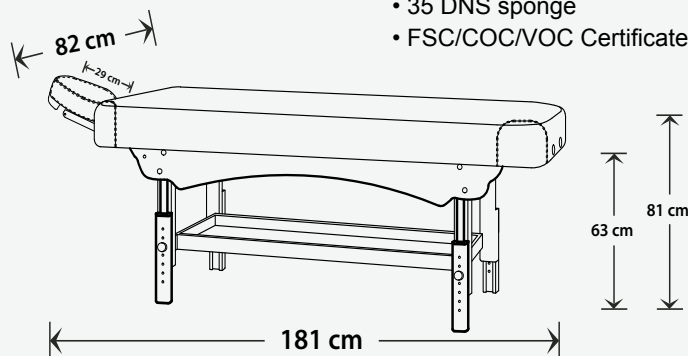

AHŞAP MASAJ YATAĞI WOODEN MASSAGE BED

Özellikler

- Şık ve özel tasarım
- Manuel yükseklik ayarlanabilir
- Özel ayarlanabilir kafalık
- Özel fırınlanmış ahşaptan üretim
- Antibakteriyel, leke tutmaz suni deri
- 35 DNS sünger
- FSC/COC/VOC Sertifikaları

Features

- Stylish and special design
- Manual height adjustable
- Special adjustable headrest
- Produced from specially oven-dried wooden
- Antibacterial, stainproof faux leather
- 35 DNS sponge
- FSC/COC/VOC Certificates