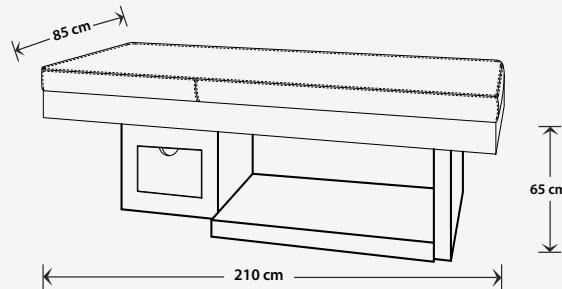

2 YIL GARANTİ 2 YEARS WARRANTY