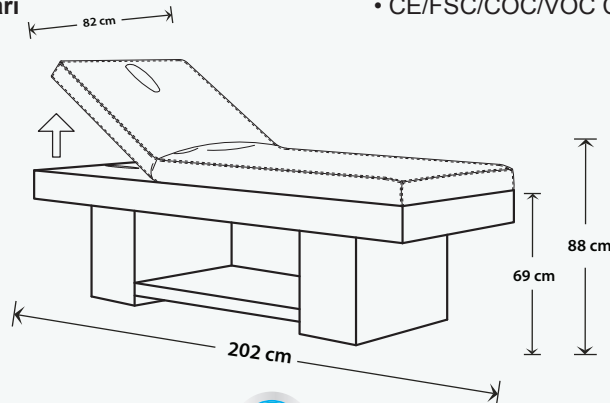

4 MOTORLU BAKIM & MASAJ YATAĞI 4 MOTORS TREATMENT & MASSAGE BED

Özellikler

- 4 motorlu hareket sistemi
- Komple çelik profil kasa üzeri gerçek ahşap kaplama veya lake boya kasa
- 240 Kg kaldırma kapasiteli
- Sırt kısmı, ayak kısmı ve yukarı-aşağı motorlu hareket sistemi
- İki kademeli 3 noktadan 24 Volt ısıtma sistemi (standart)
- Antibakteriyel, leke tutmaz suni deri
- 35 DNS Sünger
- CE/FSC/COC/VOC Sertifikaları

Features

- 4 motors motion system
- Real wood veneer or lacquered paint casing on complete steel profile frame
- 240 Kg lifting capacity
- Motion system with motors in the back part, foot part, up-down
- Two stage from 3 different points 24V heating system (standard)
- Antibacterial, stainproof faux leather
- 35 DNS sponge
- CE/FSC/COC/VOC Certificates