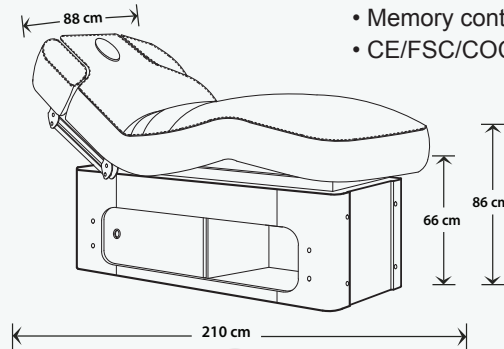

2 YIL GARANTİ 2 YEARS WARRANTY