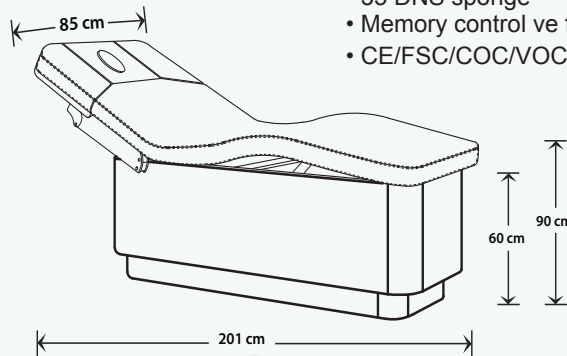

4 MOTORLU BAKIM & MASAJ YATAĞI 4 MOTORS TREATMENT & MASSAGE BED

Özellikler

- 4 motorlu hareket sistemi
- Komple çelik profil kasa üzeri gerçek ahşap kaplama veya lake boya kasa
- 140 Kg kaldırma kapasiteli
- Sırt kısmı, ayak kısmı, orta kısım ve yukarı-aşağı motorlu hareket sistemi
- İki kademeli 3 noktadan 24 Volt ısıtma sistemi (opsiyonel)
- Antibakteriyel, leke tutmaz suni deri
- Kollar ve kafa için yukarı-aşağı ayarlanabilir hidrolik sistem
- 35 DNS Sünger
- Hafızalı kumanda ve ayak pedali (opsiyonel)
- CE/FSC/COC/VOC Sertifikaları

Features

- 4 motors motion system
- Real wood veneer or lacquered paint casing on complete steel profile frame
- 140 Kg lifting capacity
- Motion system with motors in the back part, foot part, middle part, up-down
- Two stage from 3 different points 24V heating system (optional)
- Antibacterial, stainproof faux leather
- Up-down adjustable hydraulic system for headrest and armrest
- 35 DNS sponge
- Memory control ve foot pedal (optional)
- CE/FSC/COC/VOC Certificates