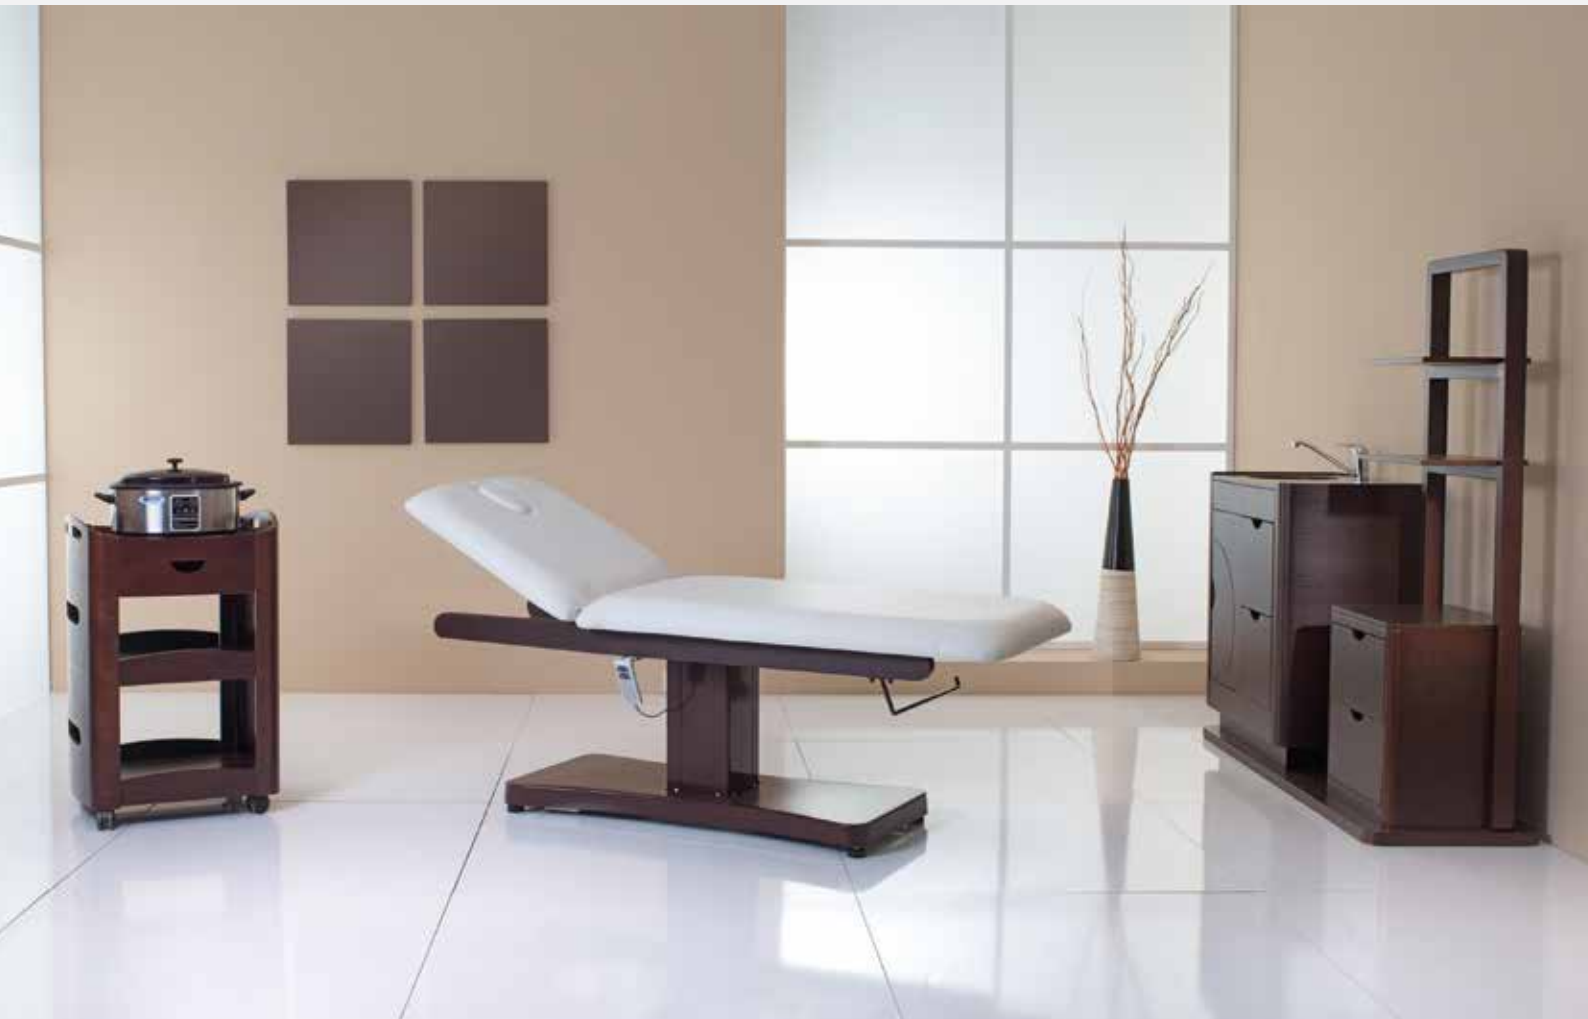

PFLEGESTUHL MIT ZWEI MOTOREN

2 JAHRE GARANTIE

www.crossbeauty.com

| D-2238A |

PFLEGESTUHL MIT ZWEI MOTOREN

Eigenschaften:

- Bewegungssystem mit 2 Motoren (für den Rücken und 1 Lift-Motor)
- Mit der Lift Motortechnik nach oben und nach unten
- Schwamm mit 35 Dichte
- Kontrolliert mit 2-stufiger Steuerung von 3 verschiedenen Stellen
24V Heizungssystem (optional)
- Echt-Holzabdeckung oder Lack-Gehäuse
- Antibakterielles, fleckenfreies Kunstleder
- Aluminium / Stahlprofil-Gehäuse
- 200 kg Tragfähigkeit

→ 190 cm ↗ 75 cm ↑ 60-90 cm