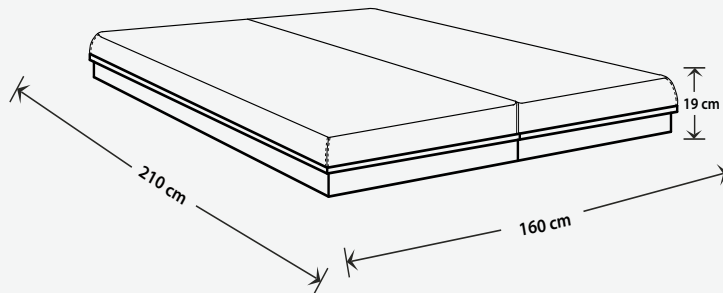

Features

- Stylish and special design
- Manufactured from oven-dried TEAK / IROKO tree
- Does not create any problems like twists or cracks on wood for many years
- Broken juncture points, corners or noise problems are prevented
- Can be folded in half when requested
- Special production available in desired sizes
- Antibacterial, stainproof faux leather
- 35 DNS sponge
- FSC/COC/VOC Certificates