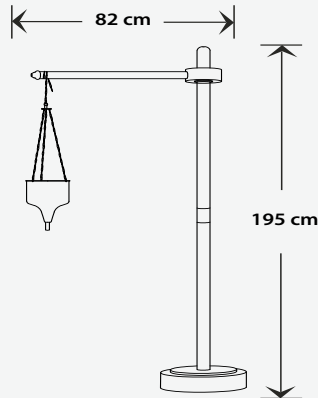

## SHIODORA SHIODORA

### Özellikler

- Özel fırınlanmış TEAK/IROKO ağacından 2 parça halinde üretilmiştir
- Özel el yapımı bakır malzemeden üretilmiş 3 litre yağ haznesi
- Özel musluğu sayesinde hassas ve sabit yağ akışını ayarlama imkanı
- Ayak kısmında özel mermer sayesinde devrilmez
- Uzun yıllar ahşapta dönme, çatlama gibi sorunlar yaşanmaz
- FSC/COC/VOC Sertifikaları

### Features

- Manufactured in 2 parts from specially oven-dried TEAK/IROKO wood
- 3 liters oil cup made of special handmade copper material
- Possibility to adjust the precise and constant oil flow with its special tap
- With its special marble in the foot, it is not overturned
- Does not create any problems like twists or cracks on wood for many years
- FSC/COC/VOC Certificates